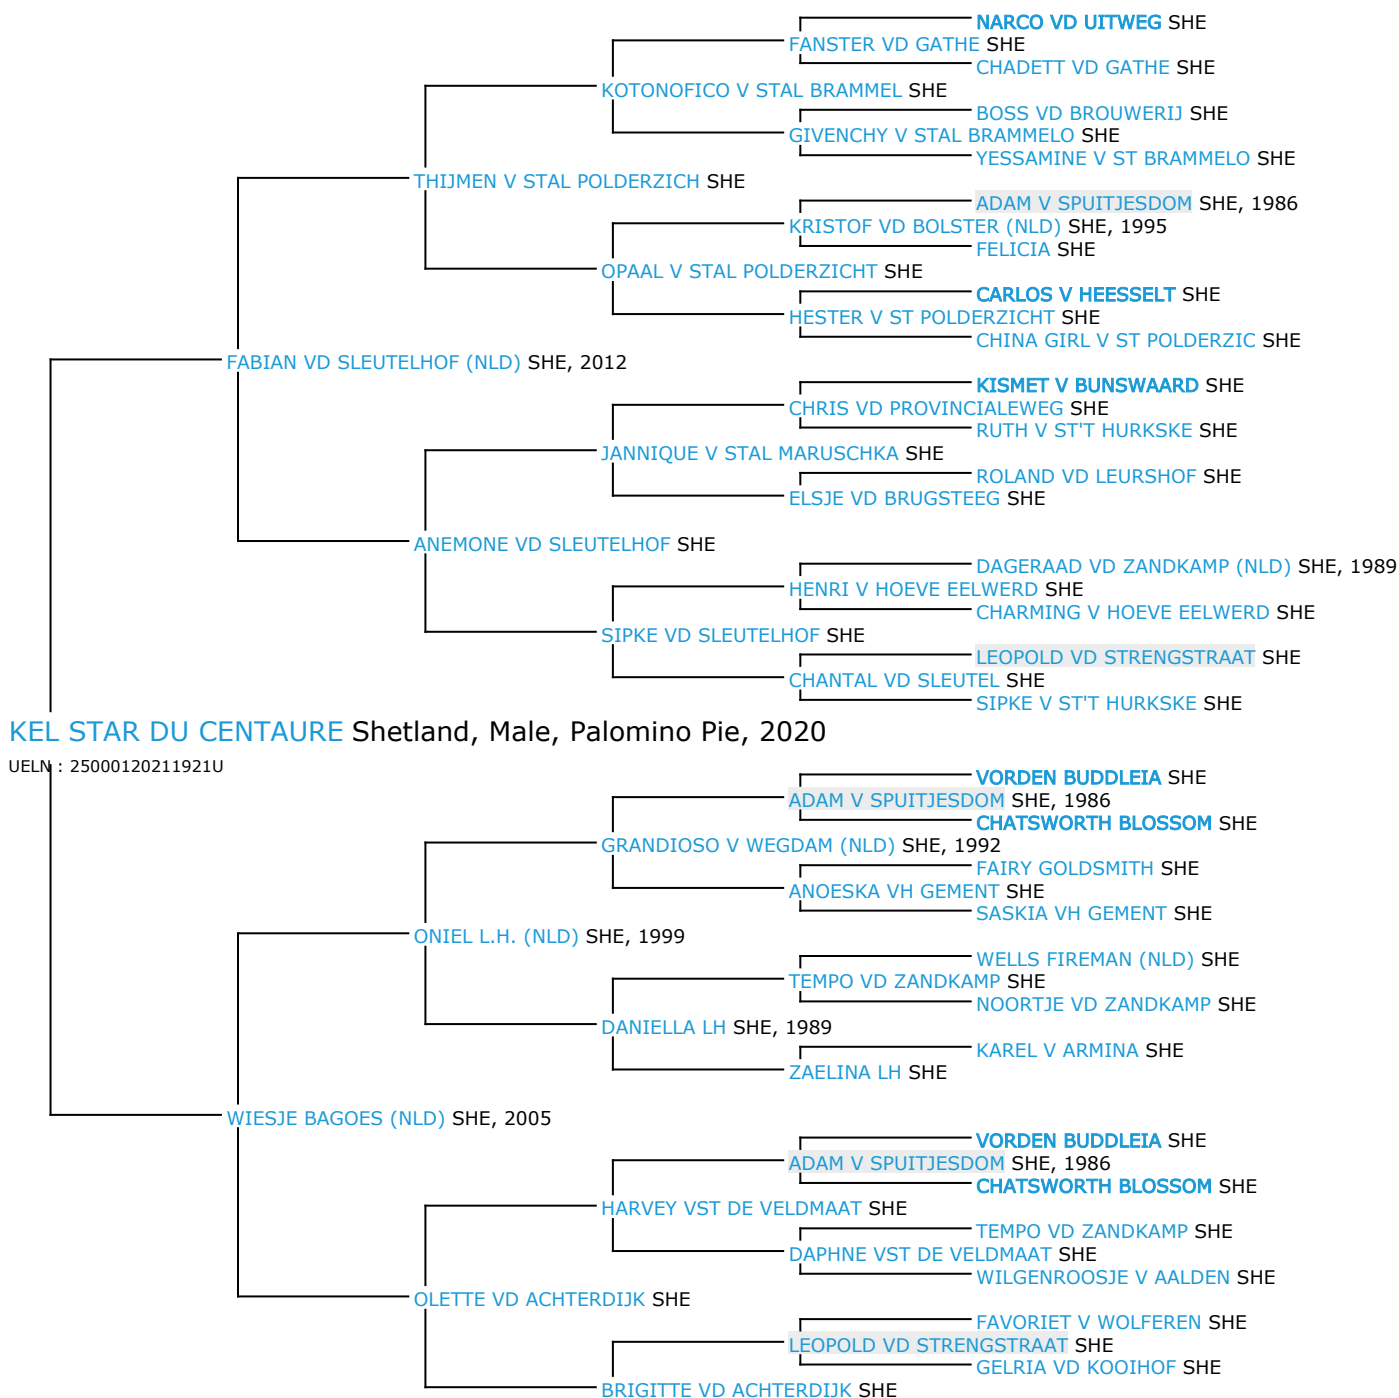

Pedigree 5 générations

KEL STAR DU CENTAURE

Coefficient de consanguinité : 2.24%

Légende :
Ancêtre majeur de la population
Ancêtre commun